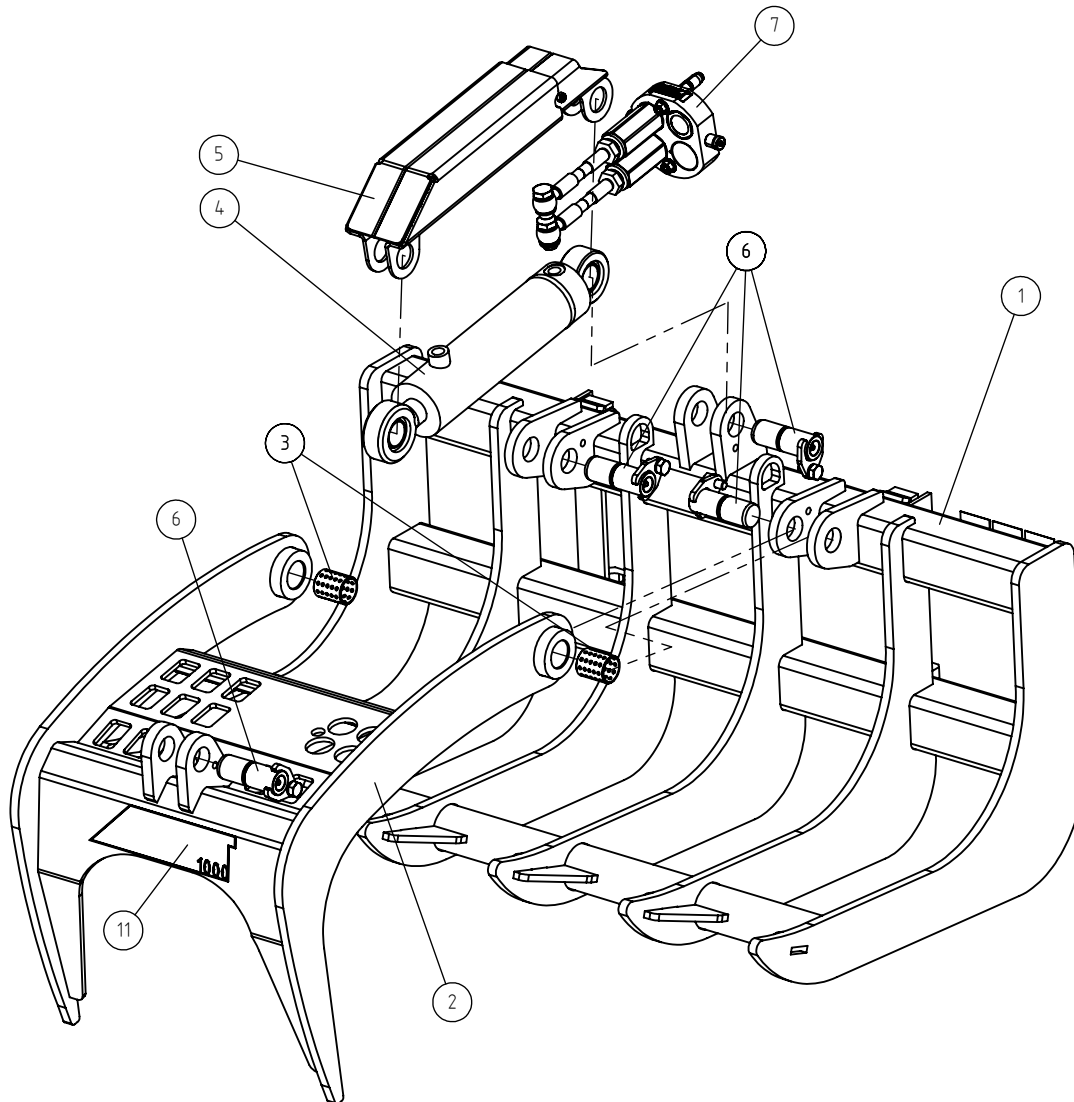

13.11.2018

A429058 RAIVAUSKAUHA 1000 KO, ROOT GRAPPLE 1000MM

13.11.2018

A429058 RAIVAUSKAUHA 1000 KO, ROOT GRAPPLE 1000MM

NRO REF POS TEIL	OSAN NRO PART NO BESTÄLL NR BEST NR	KPL QTY ST ST	NIMITYS	DESCRIPTION	BENÄMING	BEZEICHNUNG	SIVU PAGE SIDA SEITE
1	A429059	1	RUNKO HITAUSKOKOONP	FRAME ROOT GRAPPLE 1	RAM RÖJNINGSGREP 100	RAHMEN WURZELGREIFER	-
2	A36033	1	PIHTI HITAUSKOKOONP	GRAPPLE, DEMOLITION	GREP, RIVNINGSSKOPA	GREIFER, ABRUCHSCHA	-
3	64586	2	LIUKULAAKERI BRM-80	SLIDE BEARING BRM-80	GLIDLAGER BRM-80 TFP	GLEITLAGER BRM-80 TF	-
4	A43672	1	HYDR.SYL F63/F32-150	HYDR. CYLINDER F63/F	HYDR. CYLINDER F63/F	HYDR. ZYLINDER F63/F	-
4.1	64273	2	NIVELLAAKERI	ARTICUL. BEARING GE3	LEDLAGER GE30ES F47/	GELENKLAGER GE30ES F	-
4.2	A418395	1	TIIVISTESARJA	SEAL KIT, 63/32 CYLI	TÄTNINGSSATS, 63/32	DICHTSATZ, 63/32 Z	-
5	A37473	1	SYLINTERIN SUOJA HD	GUARD HD, CYLINDER	SKYDDSPÅT HD, CYLIN	SCHUTZBLECH HD, ZYLI	8
6	A410045	4	NIVELTAPPI L=75 KP	PIVOT PIN L=75	LEDTAPP L=75	GELENKBOLZEN L=75	6
7	A429092	1	LETKUTUS KOKOONPANO	HYDR. HOSES KIT ROOT	HYDR. SLANGSATS RÖJN	HYDR. SCHLAUCHSATZ W	16
8	A46771	1	TARRA, LUE KÄYTTÖOHJ	DECAL PICTOGR. READ	DEKAL PIKTOGR. LÄS I	AUFKLEBER PIKTOGR. B	-
9	A46772	1	TARRA, ÄLÄ MENE YLÖS	DECAL PICTOGR. NEVER	DEKAL PIKTOGR. GÅ EJ	AUFKLEBER PIKTOGR. A	-
10	A46803	1	TARRA, ÄLÄ KURKOTT.	DECAL PICTOGRAM DO N	DEKAL PIKTOGRAMM STR	AUFKLEBER PIKTOGRAMM	-
11	A417403	1	TARRA AVANT 1000	DECAL AVANT 1000	DEKAL AVANT 1000	AUFKLEBER AVANT 100	-
12	A429842	1	KONEKILPI	TYPE PLATE ROOT GRAP	TYPISKYLT RÖJNINGSGRE	TYPENSCHILD WURZELGR	-