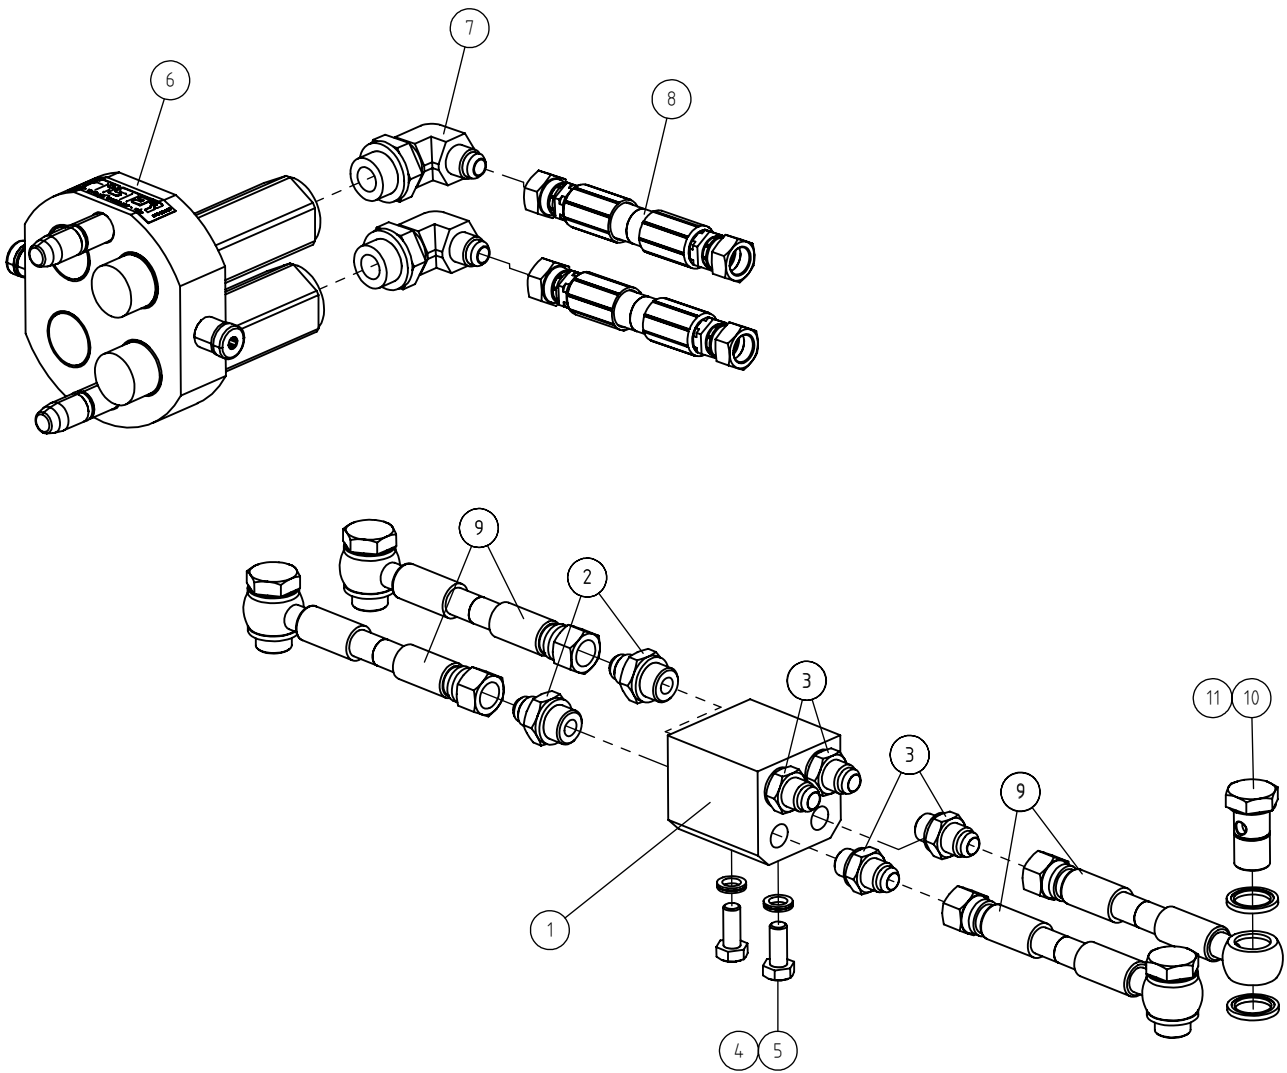

13.11.2018

A427048 LETKUTUS KOKOONPANO, HYDR. HOSES KIT DEMO

13.11.2018

A427048 LETKUTUS KOKOONPANO, HYDR. HOSES KIT DEMO

NRO REF POS TEIL	OSAN NRO PART NO BESTÄLL NR BEST NR	KPL QTY ST ST	NIMITYS	DESCRIPTION	BENÄMING	BEZEICHNUNG	SIVU PAGE SIDA SEITE
1	A417072	1	JAKOKANAVA	HYDR MANIFOLD DEMOLI	HYDRAULBLOCK RIVNING	HYDRAULIKVERTEILER A	-
2	64041	2	PERUSLIITIN	BASIC FITTING F40X	RAK KOPPLING F40XS	GERADE EINSCHR. F40X	-
3	64059	4	PERUSLIITIN	BASIC FITTING F40XS1	RAK KOPPLING F40XS10	GERADE EINSCHR. F40X	-
4	75100	2	ALUSLEVYPARI M8, NL8	SPACER NORDLOCK M8 N	BRICKA NORDLOCK M8 N	UNTERLEGSSCHEIBE NORD	-
5	72130	2	KUUSIORUUVI ZN M8X20	HEXAGONAL SCREW M8*2	SEKKANTSKRUV M8*20 D	SECHSKANTSCHRAUBE M	-
6	65251	1	PIKALIITINRYHMÄ	MULTI CONNECTOR, 2 C	FLERKOPPLING, 2 KOPP	MULTIKUPPLUNG, 2 KUP	12
7	64166	2	KULMALIITIN 90 AST.	ELBOW FITTING 90 DEG	VINKELKOPPLING 90 GR	WINKELVERSCHRAUBUNG	-
8	A427252	2	HYDR.LETKU L=1300 24	HYDR. HOSE L=1300	HYDRAULSLANG L=1300	HYDR. SCHLAUCH L=130	-
9	A417170	4	HYDR.LETKU L=750 24	HYDR. HOSE L=750	HYDRAULSLANG L=750	HYDR. SCHLAUCH L=750	-
10	73954	4	BANJOLIITIN BANJOPUL	BANJO BOLT R3/8" L=2	BANJOBULT R3/8" L=2	BANJO-BOLZEN R3/8" L	-
11	73379	8	USIT-TIVISTE R3/8"	USIT-COMPRESSION 3/8	USIT-PACKNING 3/8"	USIT-DICHTUNG 3/8"	-