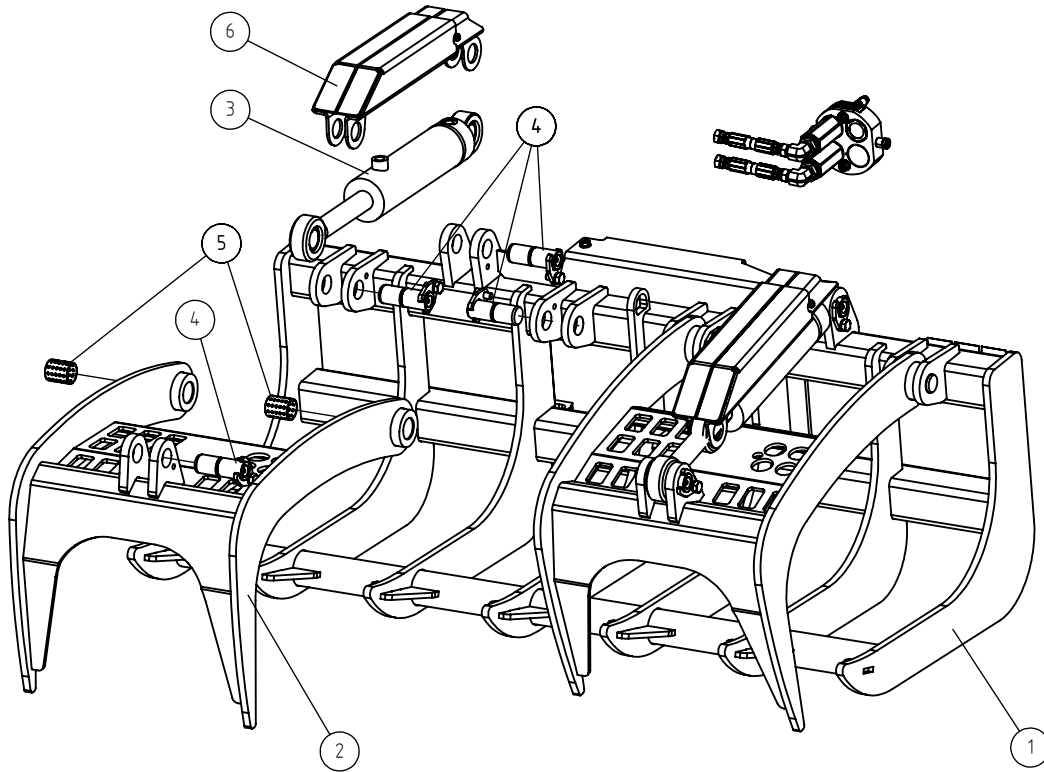

13.11.2018

A37537 RAIVAUSKAUHA 1300, ROOT GRAPPLE 1300MM

13.11.2018

A37537 RAIVAUSKAUHA 1300, ROOT GRAPPLE 1300MM

NRO REF POS TEIL	OSAN NRO PART NO BESTÄLL NR BEST NR	KPL QTY ST ST	NIMITYS	DESCRIPTION	BENÄMING	BEZEICHNUNG	SIVU PAGE SIDA SEITE
1	A37538	1	RUNKO	FRAME ROOT GRAPPLE 1	RAM RÖJNINGSGREP 130	RAHMEN WURZELGREIFER	-
2	A36033	2	PIHTI HITSAUSKOKOONP	GRAPPLE, DEMOLITION	GREP, RIVNINGSSKOPA	GREIFER, ABBRUCHSCHA	-
3	A43672	2	HYDR.SYL F63/F32-150	HYDR. CYLINDER F63/F	HYDR. CYLINDER F63/F	HYDR. ZYLINDER F63/F	-
3.1	64273	2	NIVELLAAKERI	ARTICUL. BEARING GE3	LEDLAGER GE30ES F47/	GELENKLAGER GE30ES F	-
3.2	A418395	1	TIIVISTESARJA	SEAL KIT, 63/32 CYLI	TÄTNINGSSATS, 63/32	DICHTSATZ, 63/32 Z	-
4	A410045	8	NIVELTAPPI L=75 KP	PIVOT PIN L=75	LEDTAPP L=75	GELENKBOLZEN L=75	6
5	64586	4	LIUKULAAKERI BRM-80	SLIDE BEARING BRM-80	GLIDLAGER BRM-80 TFP	GLEITLAGER BRM-80 TF	-
6	A37473	2	SYLINTERIN SUOJA HD	GUARD HD, CYLINDER	SKYDDSPÅT HD, CYLIN	SCHUTZBLECH HD, ZYLI	8
7	A427048	1	LETKUTUS KOKOONPANO	HYDR. HOSES KIT DEMO	HYDR. SLANGSATS, RIV	HYDR. SCHLAUCHSATZ,	10
8	A46771	1	TARRA, LUE KÄYTTÖOHJ	DECAL PICTOGR. READ	DEKAL PIKTOGR. LÄS I	AUFKLEBER PIKTOGR. B	-
9	A46772	1	TARRA, ÄLÄ MENE YLÖS	DECAL PICTOGR. NEVER	DEKAL PIKTOGR. GÅ EJ	AUFKLEBER PIKTOGR. A	-
10	A46803	1	TARRA, ÄLÄ KURKOTT.	DECAL PICTOGRAM DO N	DEKAL PIKTOGRAMM STR	AUFKLEBER PIKTOGRAMM	-
11	A416722	1	TARRA AVANT 1300	DECAL "AVANT 1300"	DEKAL "AVANT 1300"	AUFKLEBER "AVANT 130	-
12	A429843	1	KONEKILPI	TYPE PLATE ROOT GRAP	TYPESKYLT RÖJNINGSGRE	TYPENSCHILD WURZELGR	-
13	66478	2	PUTKENKIINNITINPUOLI	PIPE CLAMP HALF 112/	RÖRKLAMMER HALVA 112	ROHRKLEMME HALBE 112	-
14	A427068	2	KUUSIOKOLORUUVI M6*3	HEXAGONAL HEAD SCREW	SEKKANTHÅLSKRUV M6*3	INNENSECHSKANTSCHRAU	-
15	72318	2	KUUSIOMUTTERI ZN M6	HEXAGONAL NUT M 6 DI	SEKKANTMUTTER M6 NY	SECHSKANTMUTTER M 6	-
16	71680	2	ALUSLEVY M 6	WASHER M6 DIN 125	BRICKA M6 A6,4 DIN 1	UNTERLEGSCHLEIBE M6 A	-
17	64887	1	PUTKENKIINNITINPUOLI	PIPE CLAMP 218/18	RÖRKLAMMER 218/18	ROHRSCHELLE 218/18	-
18	74482	1	KUUSIOKOLORUUVI	HEXAGONAL HEAD SCREW	SEKKANTHÅLSKRUV M8*	INNEN-SECHSKANTSCHRA	-
19	73122	1	ALUSLEVY ZN M8	WASHER M8 A8	BRICKA M8 A8,	UNTERLEGSCHLEIBE M8	-
20	72320	1	KUUSIOMUTTERI ZN M8	NUT M8 NYLOC DIN 98	SEKKANTMUTTER M8 NY	SECHSKANTMUTTER M 8	-