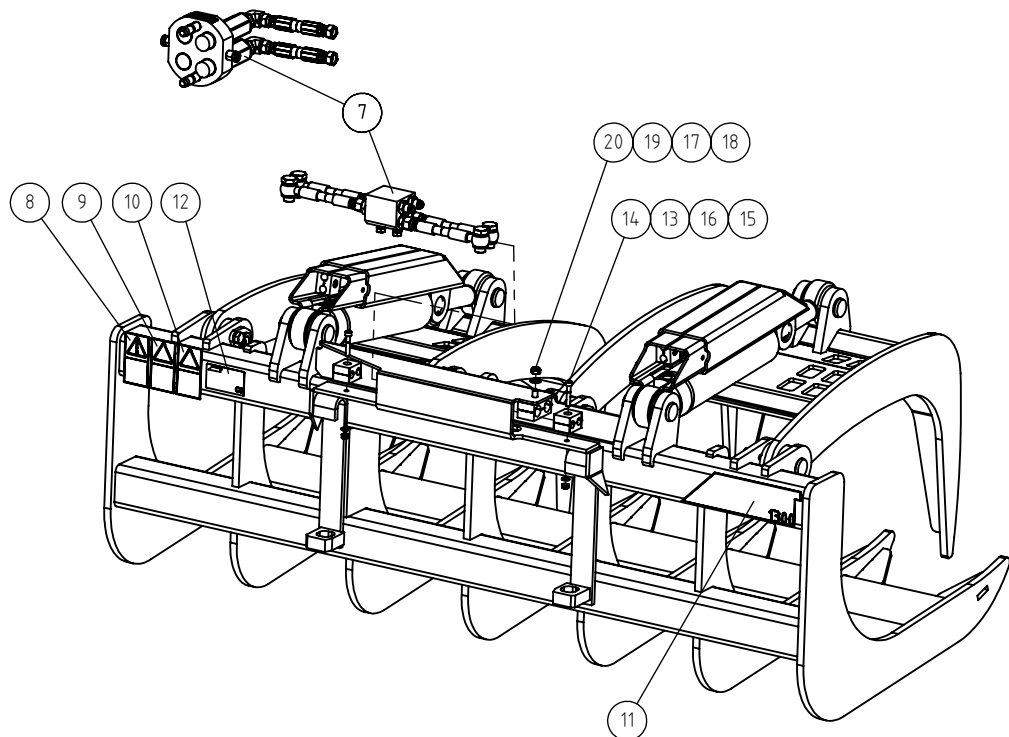

13.11.2018

A37537 RAIVAUSKAUHA 1300, ROOT GRAPPLE 1300MM

13.11.2018

A37537 RAIVAUSKAUHA 1300, ROOT GRAPPLE 1300MM

NRO REF POS TEIL	OSAN NRO PART NO BESTÄLL NR BEST NR	KPL QTY ST ST	NIMITYS	DESCRIPTION	BENÄMING	BEZEICHNUNG	SIVU PAGE SIDA SEITE
1	A37538	1	RUNKO	FRAME ROOT GRAPPLE 1	RAM RÖJNINGSGREP 130	RAHMEN WURZELGREIFER	-
2	A36033	2	PIHTI HITSAUSKOKOONP	GRAPPLE, DEMOLITION	GREP, RIVNINGSSKOPA	GREIFER, ABBRUCHSCHA	-
3	A43672	2	HYDR.SYL F63/F32-150	HYDR. CYLINDER F63/F	HYDR. CYLINDER F63/F	HYDR. ZYLINDER F63/F	-
3.1	64273	2	NIVELLAAKERI	ARTICUL. BEARING GE3	LEDLAGER GE30ES F47/	GELENKLAGER GE30ES F	-
3.2	A418395	1	TIIVISTESARJA	SEAL KIT, 63/32 CYLI	TÄTNINGSSATS, 63/32	DICHTSATZ, 63/32 Z	-
4	A410045	8	NIVELTAPPI L=75 KP	PIVOT PIN L=75	LEDTAPP L=75	GELENKBOLZEN L=75	6
5	64586	4	LIUKULAAKERI BRM-80	SLIDE BEARING BRM-80	GLIDLAGER BRM-80 TFP	GLEITLAGER BRM-80 TF	-
6	A37473	2	SYLINTERIN SUOJA HD	GUARD HD, CYLINDER	SKYDDSPÅT HD, CYLIN	SCHUTZBLECH HD, ZYLI	8
7	A427048	1	LETKUTUS KOKOONPANO	HYDR. HOSES KIT DEMO	HYDR. SLANGSATS, RIV	HYDR. SCHLAUCHSATZ,	10
8	A46771	1	TARRA, LUE KÄYTTÖOHJ	DECAL PICTOGR. READ	DEKAL PIKTOGR. LÄS I	AUFKLEBER PIKTOGR. B	-
9	A46772	1	TARRA, ÄLÄ MENE YLÖS	DECAL PICTOGR. NEVER	DEKAL PIKTOGR. GÅ EJ	AUFKLEBER PIKTOGR. A	-
10	A46803	1	TARRA, ÄLÄ KURKOTT.	DECAL PICTOGRAM DO N	DEKAL PIKTOGRAMM STR	AUFKLEBER PIKTOGRAMM	-
11	A416722	1	TARRA AVANT 1300	DECAL "AVANT 1300"	DEKAL "AVANT 1300"	AUFKLEBER "AVANT 130	-
12	A429843	1	KONEKILPI	TYPE PLATE ROOT GRAP	TYPESKYLT RÖJNINGSGRE	TYPENSCHILD WURZELGR	-
13	66478	2	PUTKENKIINNITINPUOLI	PIPE CLAMP HALF 112/	RÖRKLAMMER HALVA 112	ROHRKLEMME HALBE 112	-
14	A427068	2	KUUSIOKOLORUUVI M6*3	HEXAGONAL HEAD SCREW	SEKKANTHÅLSKRUV M6*3	INNENSECHSKANTSCHRAU	-
15	72318	2	KUUSIOMUTTERI ZN M6	HEXAGONAL NUT M 6 DI	SEKKANTMUTTER M6 NY	SECHSKANTMUTTER M 6	-
16	71680	2	ALUSLEVY M 6	WASHER M6 DIN 125	BRICKA M6 A6,4 DIN 1	UNTERLEGSCHLEIBE M6 A	-
17	64887	1	PUTKENKIINNITINPUOLI	PIPE CLAMP 218/18	RÖRKLAMMER 218/18	ROHRSCHELLE 218/18	-
18	74482	1	KUUSIOKOLORUUVI	HEXAGONAL HEAD SCREW	SEKKANTHÅLSKRUV M8*	INNEN-SECHSKANTSCHRA	-
19	73122	1	ALUSLEVY ZN M8	WASHER M8 A8	BRICKA M8 A8,	UNTERLEGSCHLEIBE M8	-
20	72320	1	KUUSIOMUTTERI ZN M8	NUT M8 NYLOC DIN 98	SEKKANTMUTTER M8 NY	SECHSKANTMUTTER M 8	-