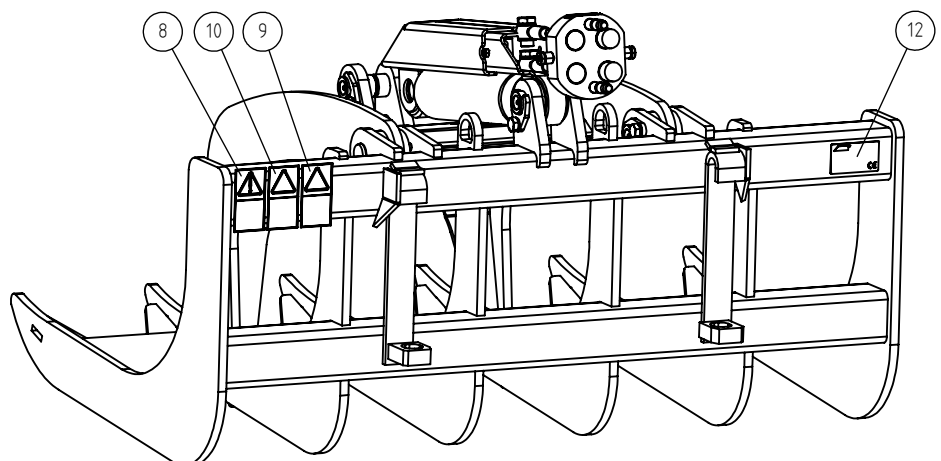

13.11.2018

A429058 RAIVAUSKAUHA 1000 KO, ROOT GRAPPLE 1000MM

13.11.2018

A429058 RAIVAUSKAUHA 1000 KO, ROOT GRAPPLE 1000MM

NRO REF POS TEIL	OSAN NRO PART NO BESTÄLL NR BEST NR	KPL QTY ST ST	NIMITYS	DESCRIPTION	BENÄMING	BEZEICHNUNG	SIVU PAGE SIDA SEITE
1	A429059	1	RUNKO HITAUSKOKOONP	FRAME ROOT GRAPPLE 1	RAM RÖJNINGSGREP 100	RAHMEN WURZELGREIFER	-
2	A36033	1	PIHTI HITAUSKOKOONP	GRAPPLE, DEMOLITION	GREP, RIVNINGSSKOPA	GREIFER, ABRUCHSCHA	-
3	64586	2	LIUKULAAKERI BRM-80	SLIDE BEARING BRM-80	GLIDLAGER BRM-80 TFP	GLEITLAGER BRM-80 TF	-
4	A43672	1	HYDR.SYL F63/F32-150	HYDR. CYLINDER F63/F	HYDR. CYLINDER F63/F	HYDR. ZYLINDER F63/F	-
4.1	64273	2	NIVELLAAKERI	ARTICUL. BEARING GE3	LEDLAGER GE30ES F47/	GELENKLAGER GE30ES F	-
4.2	A418395	1	TIIVISTESARJA	SEAL KIT, 63/32 CYLI	TÄTNINGSSATS, 63/32	DICHTSATZ, 63/32 Z	-
5	A37473	1	SYLINTERIN SUOJA HD	GUARD HD, CYLINDER	SKYDDSPÅT HD, CYLIN	SCHUTZBLECH HD, ZYLI	8
6	A410045	4	NIVELTAPPI L=75 KP	PIVOT PIN L=75	LEDTAPP L=75	GELENKBOLZEN L=75	6
7	A429092	1	LETKUTUS KOKOONPANO	HYDR. HOSES KIT ROOT	HYDR. SLANGSATS RÖJN	HYDR. SCHLAUCHSATZ W	16
8	A46771	1	TARRA, LUE KÄYTTÖOHJ	DECAL PICTOGR. READ	DEKAL PIKTOGR. LÄS I	AUFKLEBER PIKTOGR. B	-
9	A46772	1	TARRA, ÄLÄ MENE YLÖS	DECAL PICTOGR. NEVER	DEKAL PIKTOGR. GÅ EJ	AUFKLEBER PIKTOGR. A	-
10	A46803	1	TARRA, ÄLÄ KURKOTT.	DECAL PICTOGRAM DO N	DEKAL PIKTOGRAMM STR	AUFKLEBER PIKTOGRAMM	-
11	A417403	1	TARRA AVANT 1000	DECAL AVANT 1000	DEKAL AVANT 1000	AUFKLEBER AVANT 100	-
12	A429842	1	KONEKILPI	TYPE PLATE ROOT GRAP	TYPISKYLT RÖJNINGSGRE	TYPENSCHILD WURZELGR	-