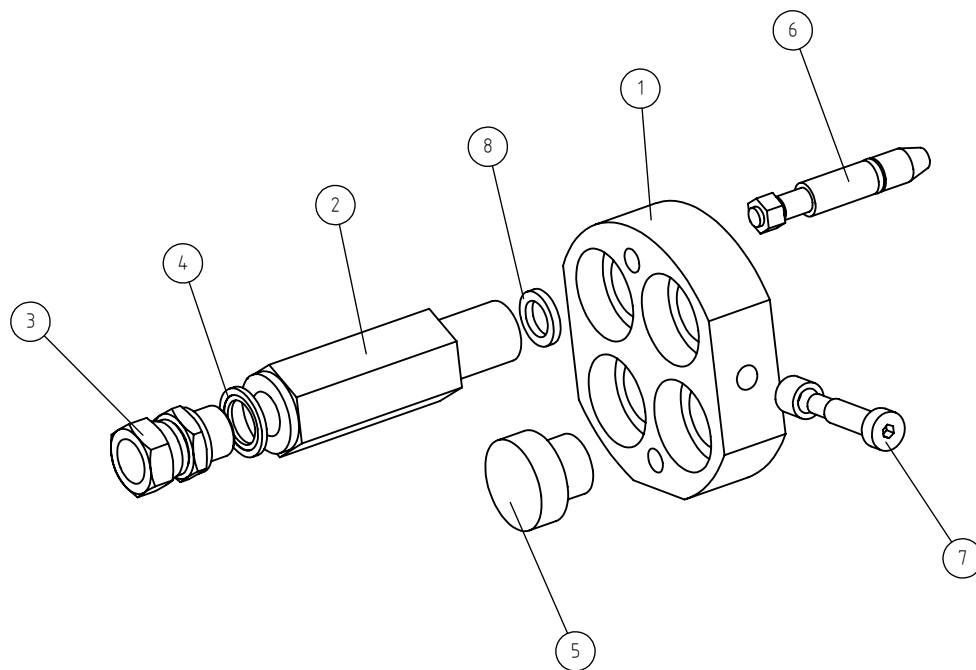

13.11.2018

65251 PIKALIITINRYHMÄ, MULTI CONNECTOR, 2 C

13.11.2018

65251 PIKALIITINRYHMÄ, MULTI CONNECTOR, 2 C

NRO REF POS TEIL	OSAN NRO PART NO BESTÄLL NR BEST NR	KPL QTY ST ST	NIMITYS	DESCRIPTION	BENÄMING	BEZEICHNUNG	SIVU PAGE SIDA SEITE
1	65628	1	PIKALIITINRUNKO KIT	MULTIFASTER MOBILE B	MULTIFASTER MOBILE B	MULTIFASTER MOBILE B	-
2	65627	1	PIKALIITIN UROS	CHECK VALVE CARTRIDG	KONTRASTVENTILPATRON	RÜCKSCHLAGVENTIL-PAT	-
3	65600	1	YHDYSNIPPA	CONNECTOR NIPPLE 8	FÖRBINDNINGSNIPPEL	VERBINDUNGSNIPPEL	-
4	73047	1	USIT-TIIVISTE R1/2"	USIT SEAL RING R/12"	USIT-PACKNING 1/2" F	USIT-DICHTUNGSSCHEIB	-
5	65626	1	PIKALIITINTULPPA	PLUG, MULTI CONNECTO	PROPP, FLERSNABBKOPP	PROPFEN, KIT, MULTIK	-
6	65878	1	PIKALIITIN OHJAIN TAP	GUIDE PIN MULTIFASTE	STYRTAPP MULTIFASTER	STEUERBOLZEN MULTIFA	-
7	65879	1	PIKALIITIN LUKITUSTA	LOCKING PIN MULTIFAS	LÅSTAPP MULTIFASTER	VERRIEGELUNGSBOLZEN	-
8	65880	1	PIKALIITIN TIIVISTE	SEAL RING, MULTI CON	PACKNING, FLERSNABBK	DICHTUNG, MULTI-KUPP	-