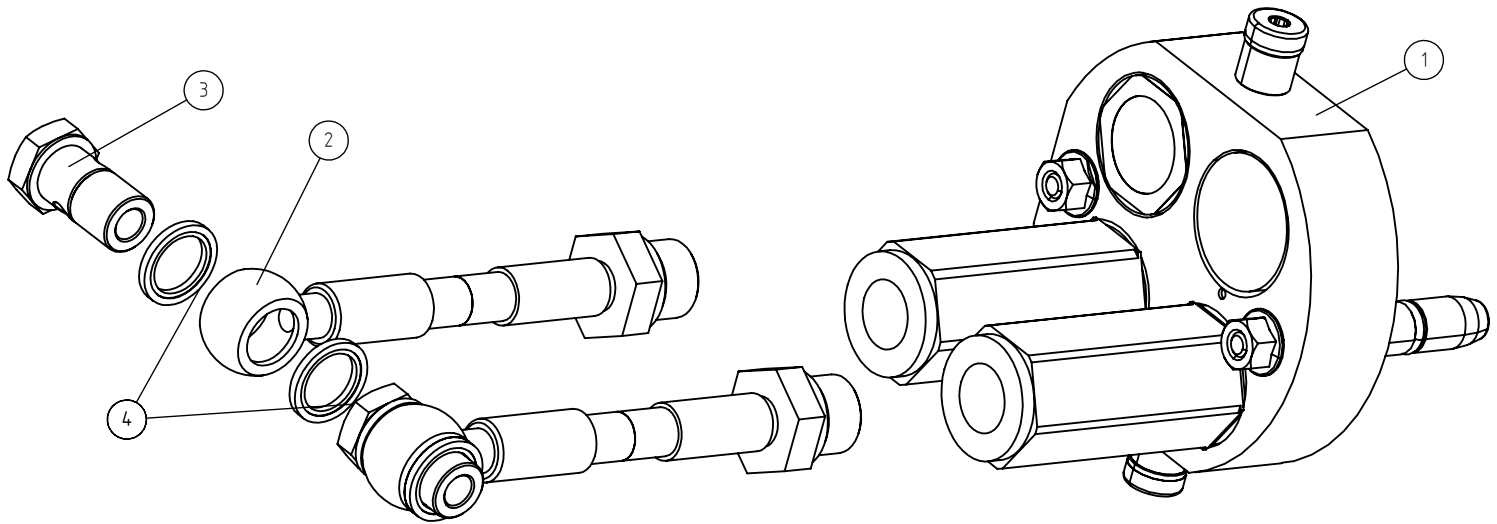

13.11.2018

A429092 LETKUTUS KOKOONPANO, HYDR. HOSES KIT ROOT

13.11.2018

A429092 LETKUTUS KOKOONPANO, HYDR. HOSES KIT ROOT

NRO REF POS TEIL	OSAN NRO PART NO BESTÄLL NR BEST NR	KPL QTY ST ST	NIMITYS	DESCRIPTION	BENÄMING	BEZEICHNUNG	SIVU PAGE SIDA SEITE
1	65251	1	PIKALIITINRYHMÄ	MULTI CONNECTOR, 2 C	FLERKOPPLING, 2 KOPP	MULTIKUPPLUNG, 2 KUP	12
2	A33634	2	HYDR.LETKU L=1350 DI	HYDR. HOSE L=1350	HYDRAULSLANG L=1350	HYDR. SCHLAUCH L=135	-
3	73954	2	BANJOLIITIN BANJOPUL	BANJO BOLT R3/8" L=2	BANJOBULT R3/8" L=2	BANJO-BOLZEN R3/8" L	-
4	73379	5	USIT-TIIVISTE R3/8"	USIT-COMPRESSION 3/8	USIT-PACKNING 3/8"	USIT-DICHTUNG 3/8"	-
5	A418032	1	SUOJASPIRAALI SP-025	HOSE PROTECTION SPIR	SLANGSKYDD, SPIRAL,	SCHLAUCHSCHUTZ-SPIRA	-