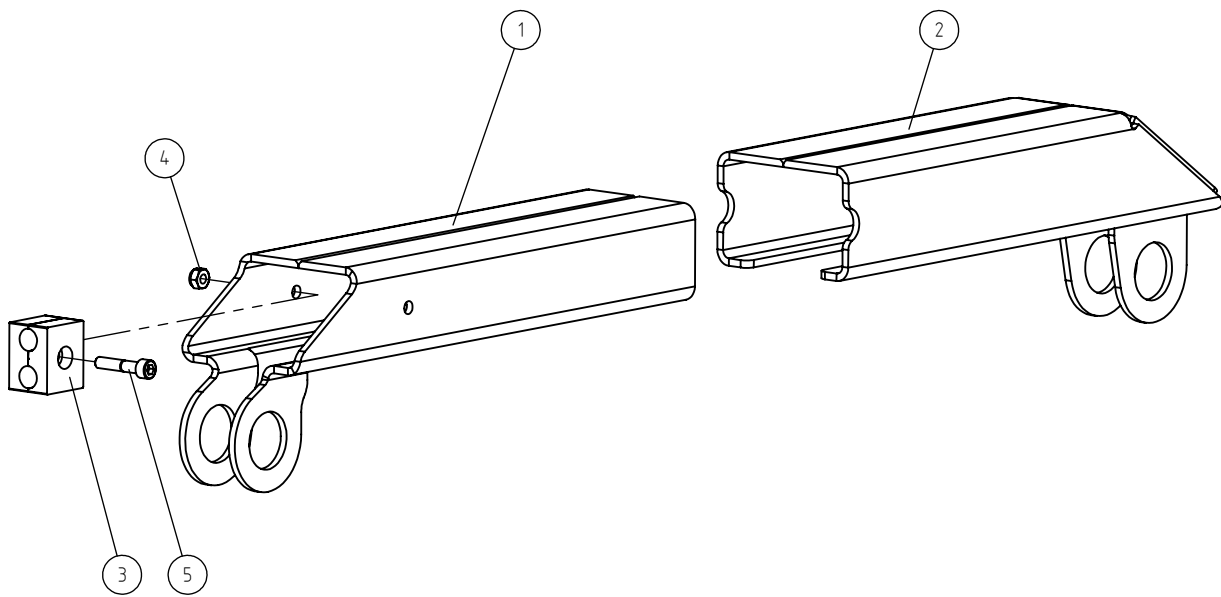

13.11.2018

A37473 SYLINTERIN SUOJA HD, GUARD HD, CYLINDER

13.11.2018

A37473 SYLINTERIN SUOJA HD, GUARD HD, CYLINDER

NRO REF POS TEIL	OSAN NRO PART NO BESTÄLL NR BEST NR	KPL QTY ST ST	NIMITYS	DESCRIPTION	BENÄMING	BEZEICHNUNG	SIVU PAGE SIDA SEITE
1	A37484	1	SISÄKOTELO	INNER PART GUARD HD,	INRE DEL SKYDDSPÅT	INNERE TEIL SCHUTZBL	-
2	A37485	1	ULKOKOTELO	OUTER PART GUARD HD,	YTTRE DEL SKYDDSPÅT	ÄUSSERE TEIL SCHUTZB	-
3	66478	1	PUTKENKIINNITINPUOLI	PIPE CLAMP HALF 112/	RÖRKLAMMER HALVA 112	ROHRKLEMME HALBE 112	-
4	72318	1	KUUSIOMUTTERI ZN M6	HEXAGONAL NUT M 6 DI	SEKKANTMUTTER M6 NY	SECHSKANTMUTTER M 6	-
5	74476	1	KUUSIOKOLORUUVI	HEXAGONAL HEAD SCREW	SEKKANTHÅLSKRUV M6*	INNEN-SECHSKANTSCHRA	-