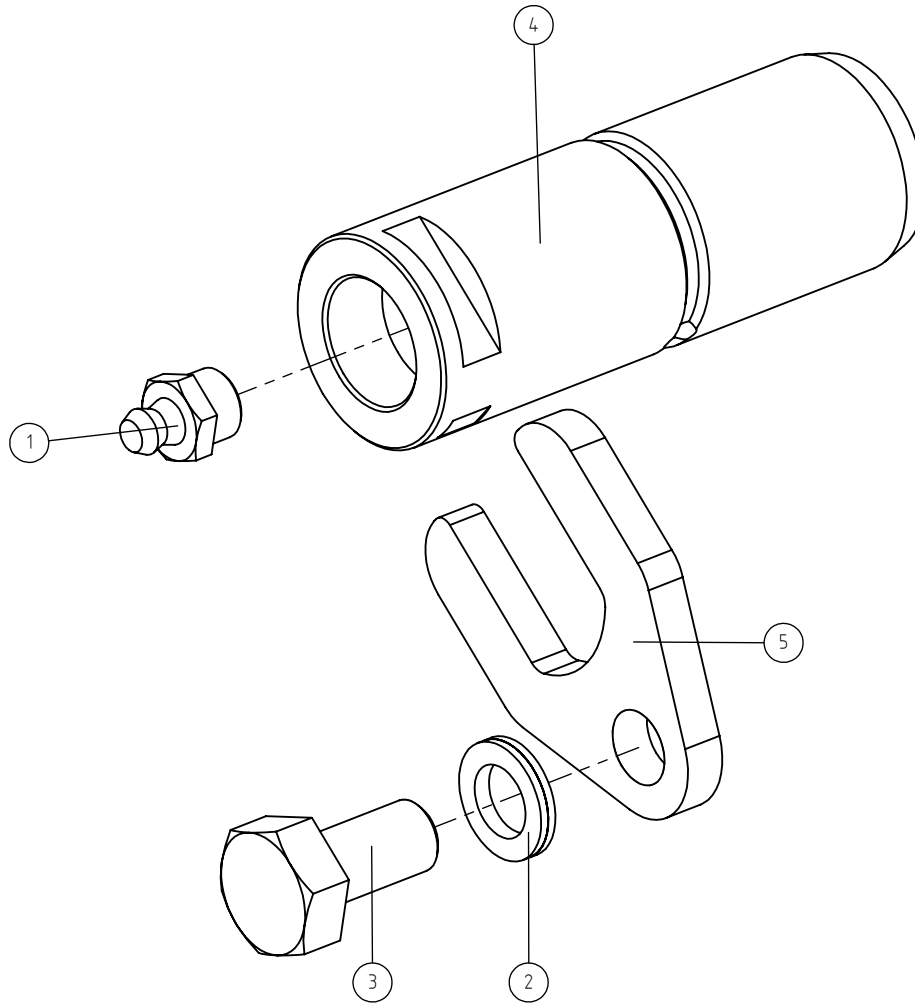

13.11.2018

A410045 NIVELTAPPI L=75 KP, PIVOT PIN L=75

13.11.2018

A410045 NIVELTAPPI L=75 KP, PIVOT PIN L=75

NRO REF POS TEIL	OSAN NRO PART NO BESTÄLL NR BEST NR	KPL QTY ST ST	NIMITYS	DESCRIPTION	BENÄMING	BEZEICHNUNG	SIVU PAGE SIDA SEITE
1	72798	1	RASVANIPPA DIN 71412	GREASE NIPPLE R 1/8	SMÖRJNIPPEL R 1/8"	SCHMIERNIPPEL R1/8	-
2	74531	1	ALUSLEVYPARI M10, NL	SPACER NORDLOCK M10,	BRICKA NORDLOCK M10,	UNTERLEGSCHIEBE NORD	-
3	73040	1	KUUSIORUUVI ZN	HEXAGONAL SCREW M10*	SEKKANTSKRUV M10*20	SECHSKANTSCHRAUBE M1	-
4	A417951	1	TAPPI F30 L=75	PIVOT PIN F30 L=	LEDTAPP F30 L=75	GELENKBOLZEN F30	-
5	A417952	1	TAPIN LUKITUSLEVY	LOCKING PLATE, PIVOT	LÄSSKIVA, LEDTAPP	VIERRIEGELUNGSSCHEIB	-